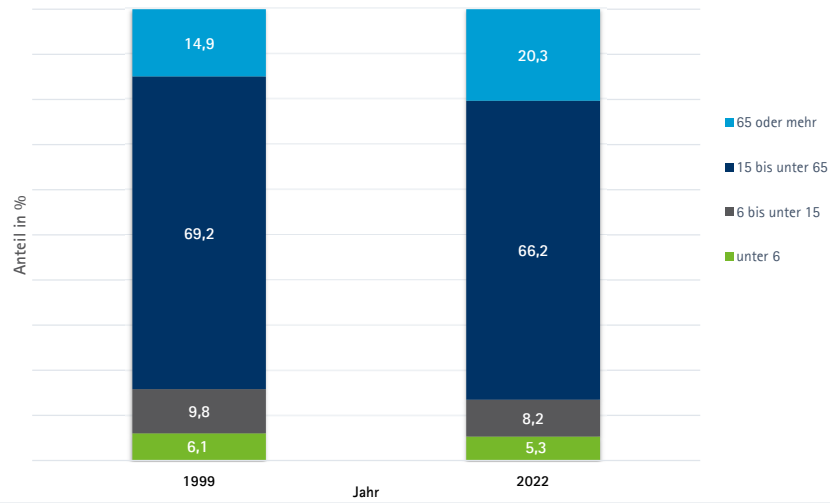

Altersstruktur der Bevölkerung
in Deutschland

Altersstruktur der Bevölkerung im
Landkreis Marburg-Biedenkopf