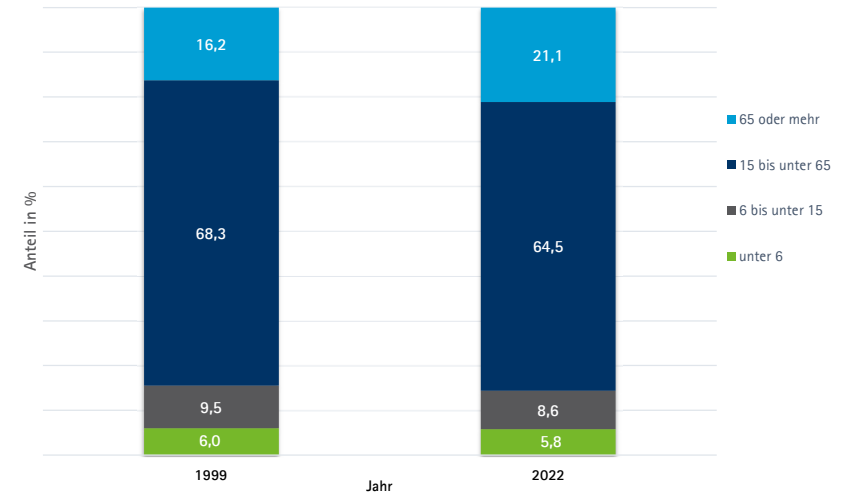

Altersstruktur der Bevölkerung
in Deutschland

Altersstruktur der Bevölkerung
in Hessen