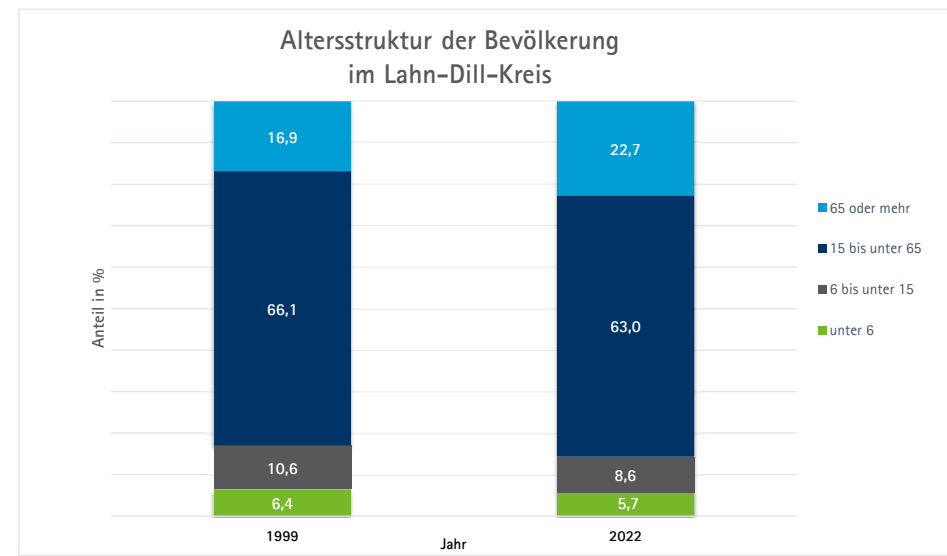

Altersstruktur der Bevölkerung
in Hessen

Fläche, Bevölkerung und Altersstruktur

Gebiet	Fläche in km²	Bevölkerung			
		Gesamt		Änderung 1999 zu 2022 in %	Bevölkerungsdichte 2022 km²
		31.12.1999	31.12.2022		
IHK Lahn-Dill	1.513,48	348.462	340.053	-2,4%	225
Lahn-Dill-Kreis	1.066,30	262.951	257.289	-2,2%	241
Landkreis Marburg/Biedenkopf	1.262,37	253.583	249.684	-1,5%	198
Hessen	21.115,64	6.051.966	6.391.360	5,6%	303
Deutschland	357.582,23	82.163.475	84.358.845	2,7%	236

Quelle: Hessisches Statistisches Landesamt, Statistisches Bundesamt, GENESIS-Online Datenbank