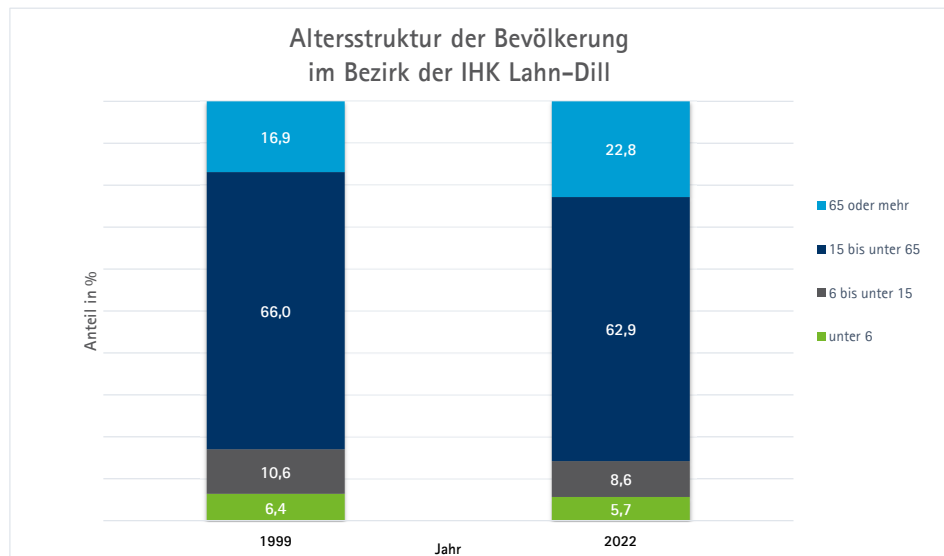

Altersstruktur der Bevölkerung im
Landkreis Marburg-Biedenkopf

Fläche, Bevölkerung und Altersstruktur

Gebiet	Fläche in km²	Bevölkerung			
		Gesamt		Änderung 1999 zu 2022 in %	Bevölkerungsdichte 2022 km²
		31.12.1999	31.12.2022		
IHK Lahn-Dill	1.513,48	348.462	340.053	-2,4%	225
Lahn-Dill-Kreis	1.066,30	262.951	257.289	-2,2%	241
Landkreis Marburg/Biedenkopf	1.262,37	253.583	249.684	-1,5%	198
Hessen	21.115,64	6.051.966	6.391.360	5,6%	303
Deutschland	357.582,23	82.163.475	84.358.845	2,7%	236

Quelle: Hessisches Statistisches Landesamt, Statistisches Bundesamt, GENESIS-Online Datenbank