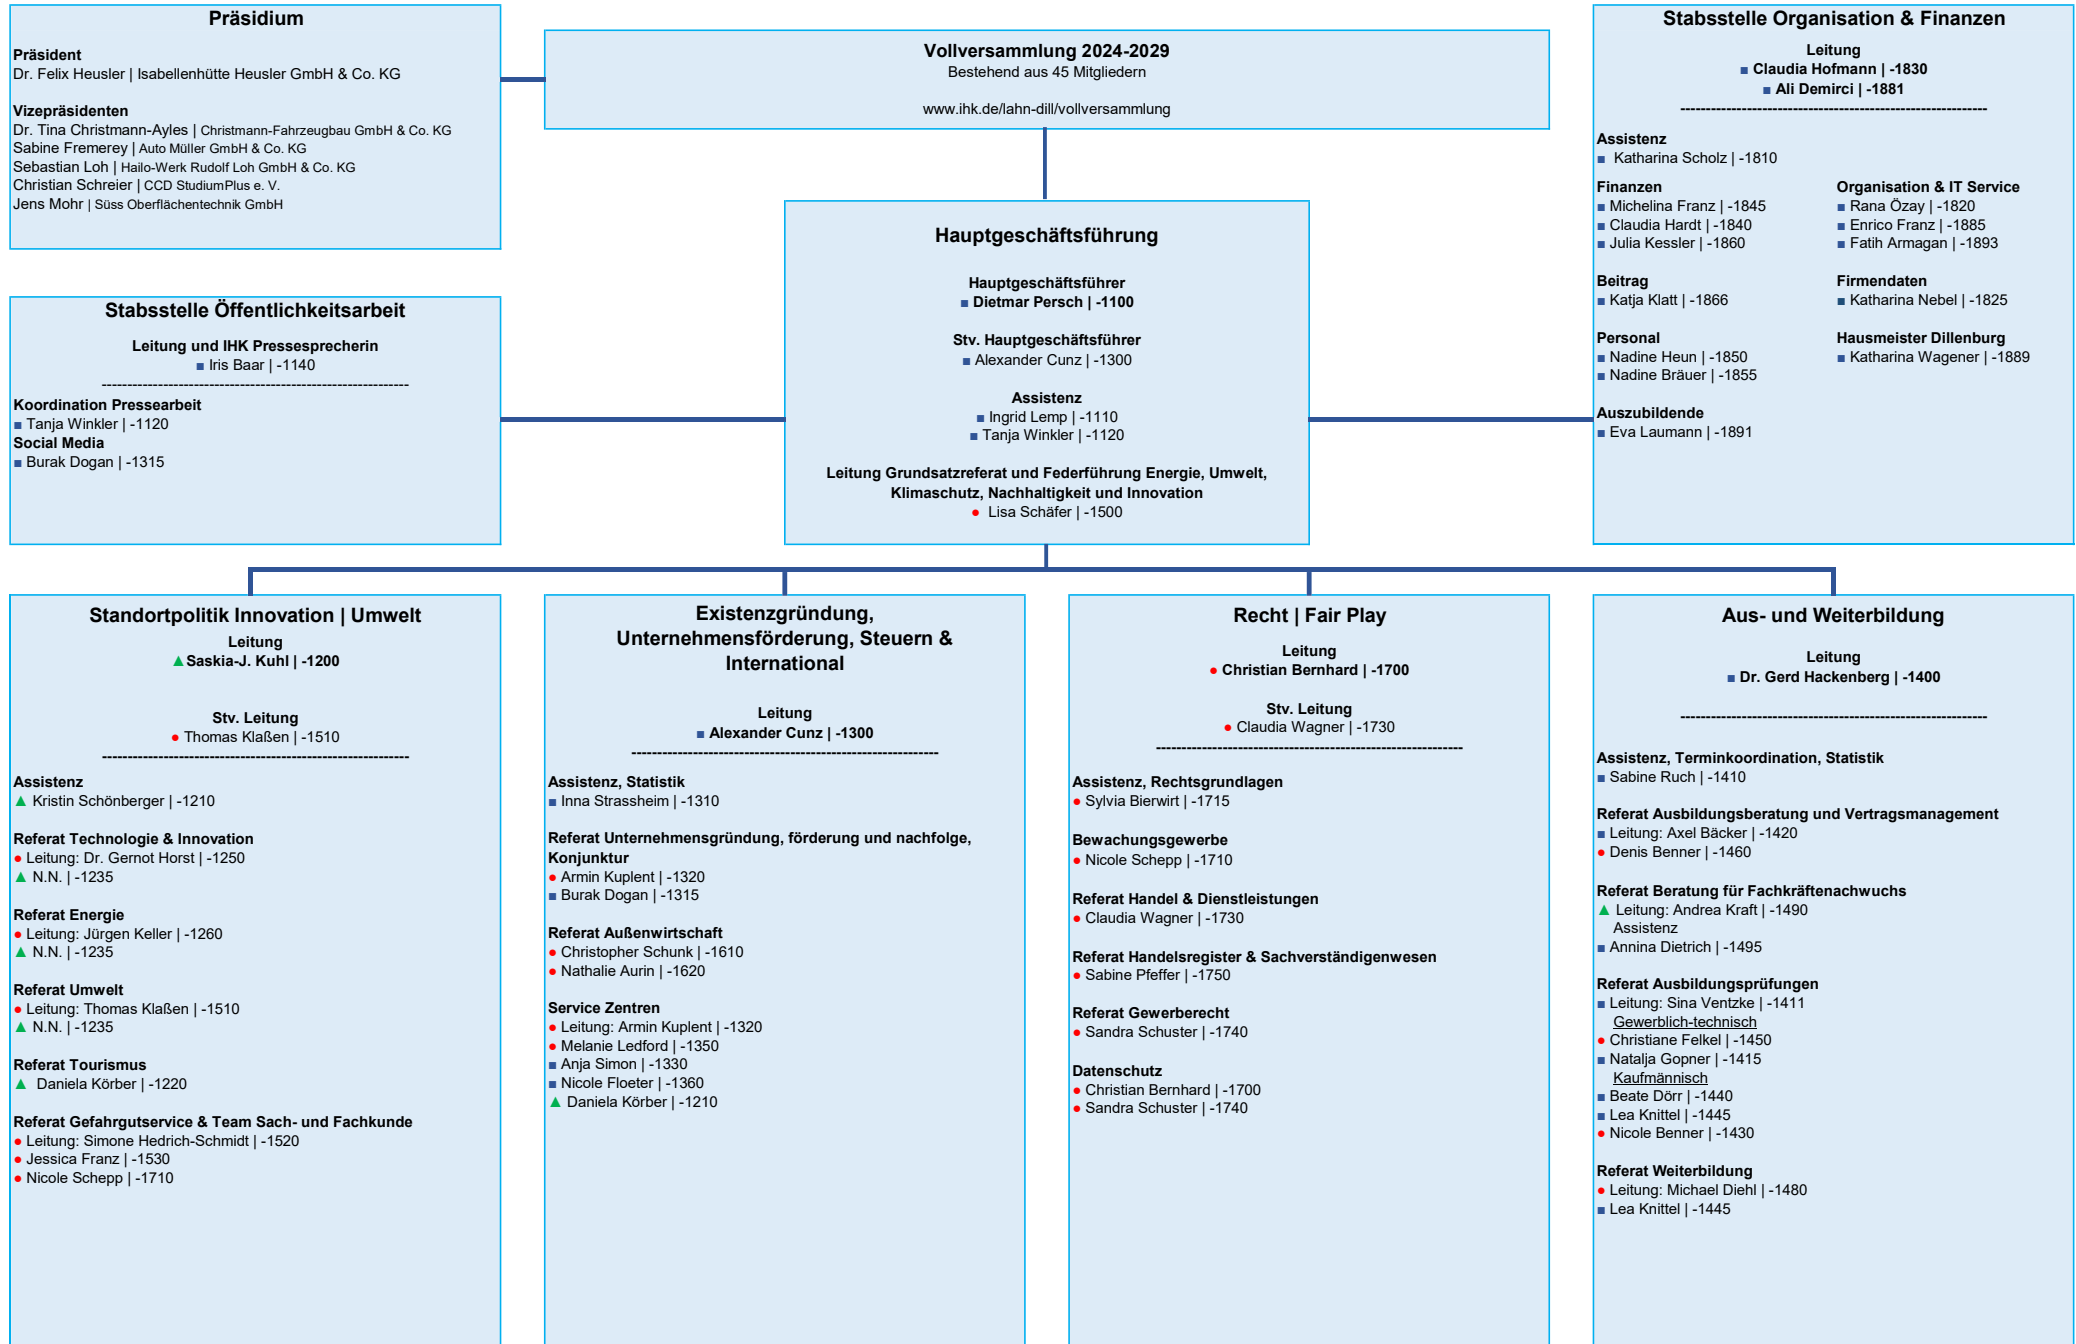

Organigramm der Industrie- und Handelskammer Lahn-Dill

Sie können die oben angegebenen Durchwahl Nummern über jede der folgenden Einwahl Nummern erreichen:

- Dillenburg 02771 842 + die angegebene Nummer
- ▲ Biedenkopf 06461 9595 + die angegebene Nummer
- Wetzlar 06441 9448 + die angegebene Nummer

Öffnungszeiten:

Montags bis Freitags von 07:45 - 16:30 Uhr
und nach persönlicher Vereinbarung
info@lahndill.ihk.de
www.ihk.de/lahn-dill

Die farbliche Markierung kennzeichnet den Standort

- Dillenburg | Am Nebelsberg 1 | 35685 Dillenburg
- ▲ Biedenkopf | Hainstr. 103 | 35216 Biedenkopf
- Wetzlar | Friedenstr. 2 | 35578 Wetzlar